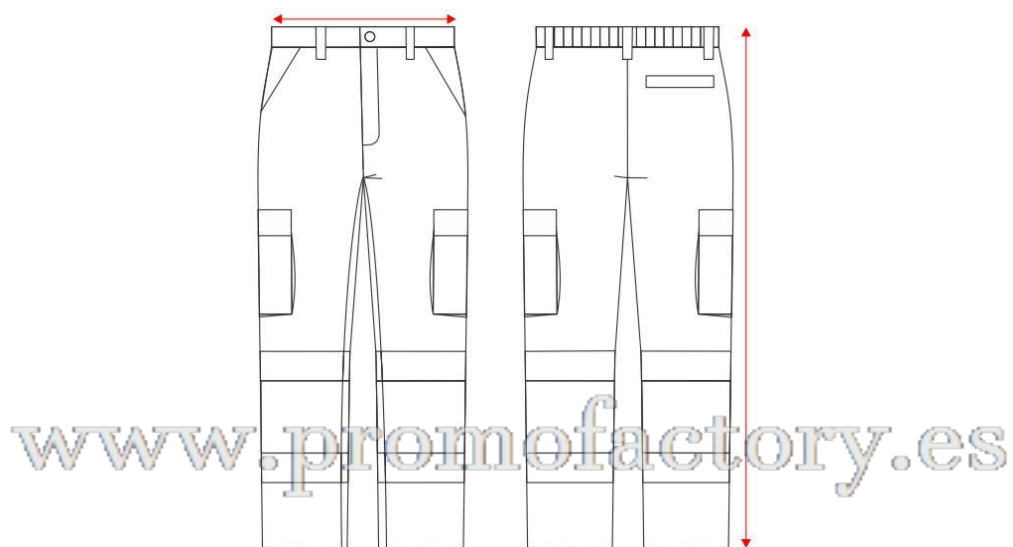

C4057

	<b>40</b>	<b>42</b>	<b>44</b>	<b>46</b>	<b>48</b>	<b>50</b>	<b>52</b>	<b>54</b>	<b>56</b>
½ CINTURA	41,5	43,5	45,5	47,5	49,5	52	54	56	58
LARGO	106,5	106,5	107	107	107,5	107,5	108	108	108

\*Medidas en cm.  
Estas medidas son aproximadas