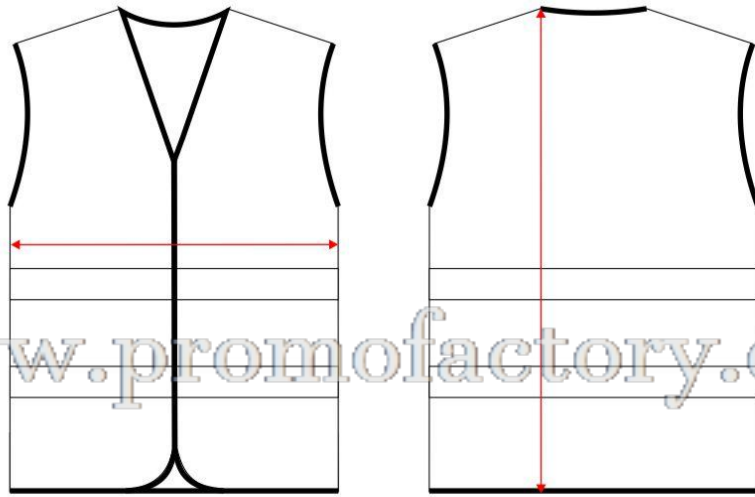

HVTT03

	<b>U</b>
½ PECHO	65
LARGO	73

\*medidas en cm  
\*medidas aproximadas