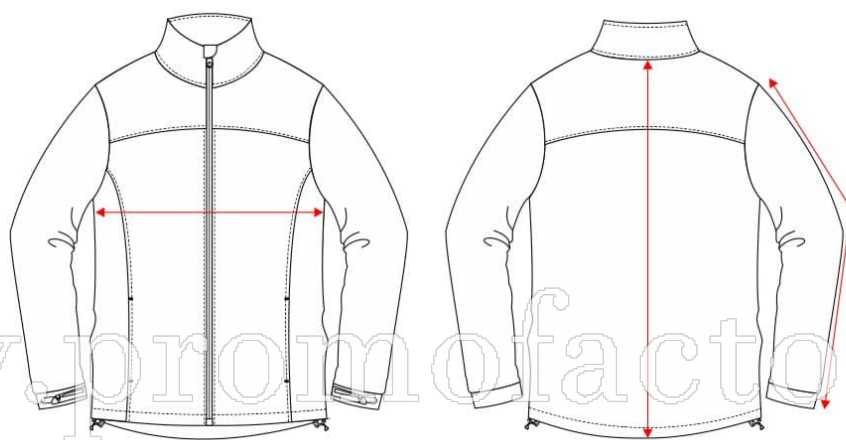

S8130

TALLAS	8	10	12	14
½ PECHO	39	42	45	48
LARGO	47	54	61	68
LARGO MANGA	45	50	55	60

*Medidas en cm

*Estas medidas son aproximadas