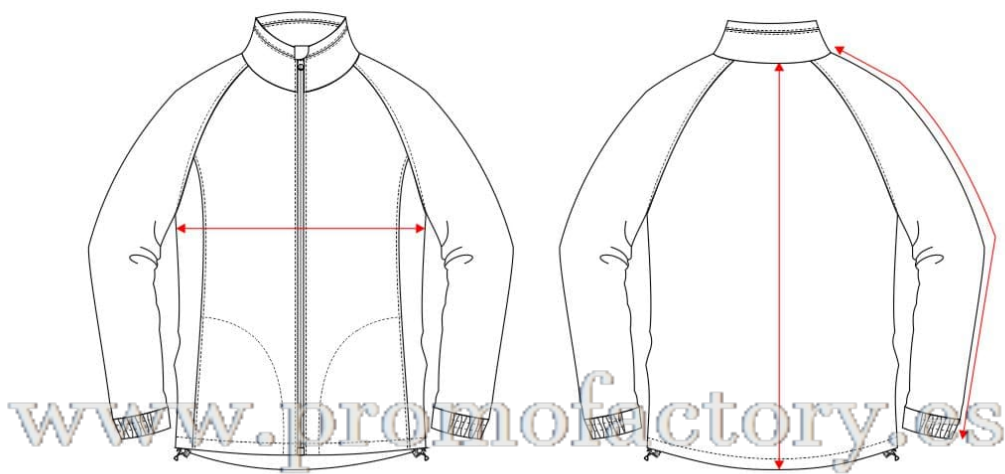

S9100

	XS (solo marino)	S	M	L	XL	XXL	3XL
½ PECHO	47	50	53	56	59	62	65
LARGO	66	67	68,5	70	71,5	73	74,5
LARGO MANGA	74,5	76,5	78,5	80,5	82,5	84,5	86,5

*Medidas en cm

*Estas medidas son aproximadas